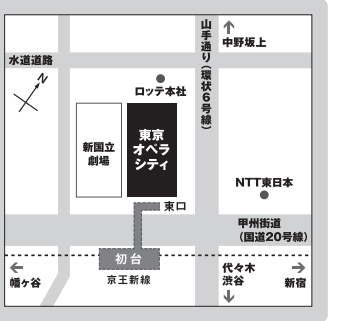

**一般財団法人
東京都人材支援事業団について**

一般財団法人東京都人材支援事業団は、都民の皆様にとって東京都をより身近に感じていただき、東京都に対する親しみや関心を深めていただくため、様々な行事を実施しています。詳しくは東京都人材支援事業団公式ホームページをご覧ください。

<https://www.tokyo-jinzai.or.jp/>

会場のご案内 東京オペラシティ コンサートホール
〒163-1407 東京都新宿区西新宿3-20-2
東京オペラシティタワー3階

〈アクセス〉

- 電車 京王新線「初台駅」東口直結
(京王新線は都営新宿線と相互直通運転を行っています。)
- バス
 - 新宿駅西口バスターミナルより
京王バス(宿41)「宿45」[幡ヶ谷不動尊]下車
 - 渋谷駅西口バスターミナルより
京王バス(渋谷63)、京王・都営バス(渋谷66)「東京オペラシティ南」下車
京王バス(渋谷64)「東京オペラシティ」下車

※ご来場の際は、公共交通機関をご利用ください。