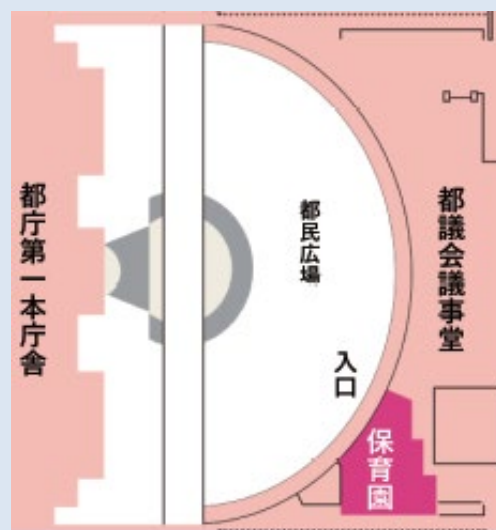

# 新宿区認可 とちょう保育園 見学は 随時受付中

とちょう保育園 03-5990-5301 まで

とちょう保育園は、東京都が都庁内に設置した事業所内保育所です。  
東京都職員、共同利用企業の従業員の方に加え、  
新宿区にお住まいのお子さまにもご利用いただいています。

ひよこ組  
(0歳児クラス)

りす組  
(1歳児クラス)

うさぎ組  
(2歳児クラス)

## 【とちょう保育園】

新宿区西新宿2-8-1 東京都議会議事堂1階南側

設置運営：一般財団法人 東京都人材支援事業団

運営受託：社会福祉法人 尚徳福祉会

<https://sfg21.com/tocho/>

※自転車でお越しの場合は、都庁  
来庁者用駐輪場をご利用ください。