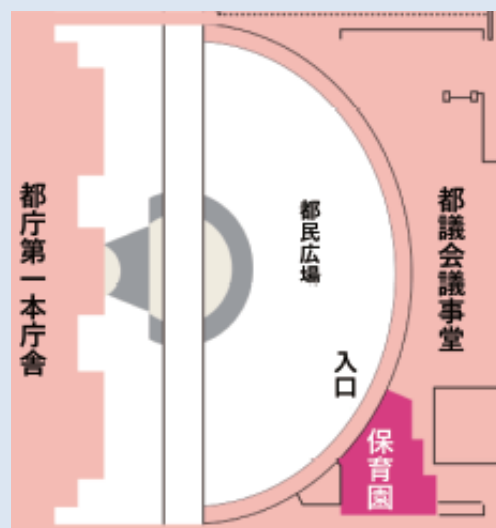

りす組
(1歳児クラス)

うさぎ組
(2歳児クラス)

【とちょう保育園】

新宿区西新宿2-8-1 東京都議会議事堂1階南側

設置運営：一般財団法人 東京都人材支援事業団

運営受託：社会福祉法人 尚徳福祉会

<https://sfg21.com/tocho/>

※自転車でお越しの場合は、都庁
来庁者用駐輪場をご利用ください。