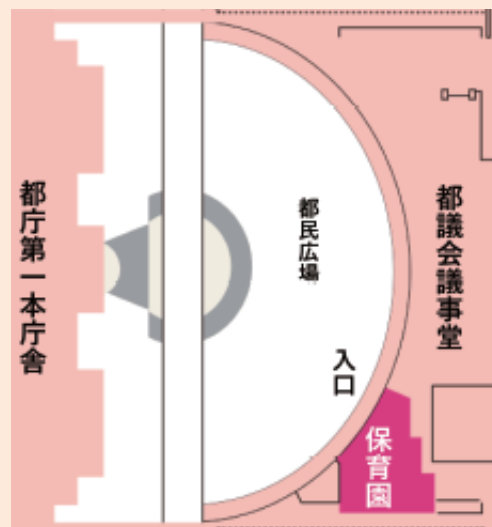

# 新宿区認可 とちょう保育園 見学は 随時受付中

とちょう保育園 03-5990-5301 まで

とちょう保育園は、東京都が都庁内に設置した事業所内保育所です。  
東京都職員、共同利用企業の従業員の方に加え、  
新宿区にお住まいのお子さまにもご利用いただいています。

ひよこ組  
(0歳児クラス)

りす組  
(1歳児クラス)

うさぎ組  
(2歳児クラス)

【とちょう保育園】新宿区西新宿2-8-1 東京都議会議事堂1階南側